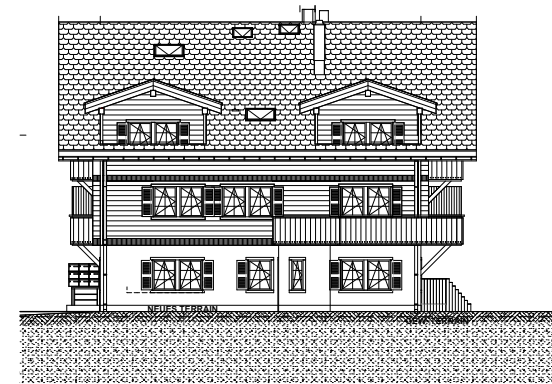

CHALET ERIKA, ÄUSSERE DORFSTRASSE 112, 3718 KANDERSTEG
FASSADEN
Mst. 1:300

SÜDFASSADE

OSTFASSADE

NORDFASSADE

WESTFASSADE